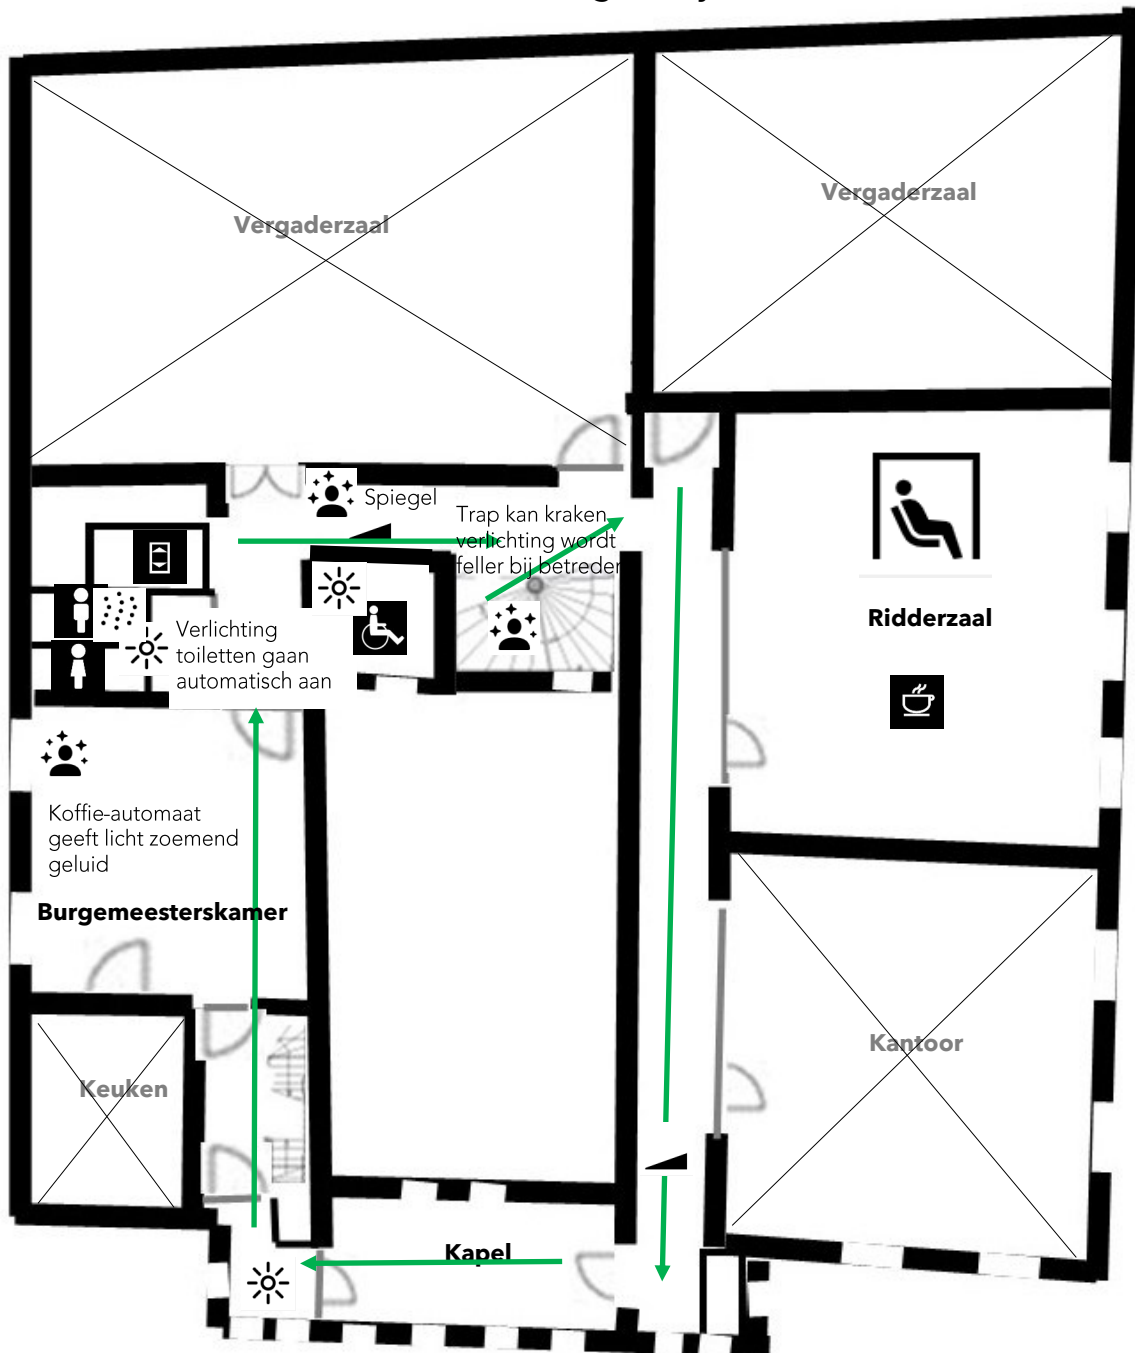

Kelder

Rolstoeltoegankelijk

 Zintuigelijke prikkels

 Hard geluid

 Helling

 Fel licht

 Sterke geur

 museumroute

 Toiletten

 Liften

 Garderobe

1e verdieping

Rolstoeltoegankelijk

-  Ruimte
-  Zintuiglijke prikkels
-  Helling
-  Fel licht
-  Sterke geur

 museumroute

-    Toiletten
-  Lift
-  Koffie/thee

Prikkelplattegrond

2e verdieping (ingang naar toren)

Niet rolstoeltoegankelijk