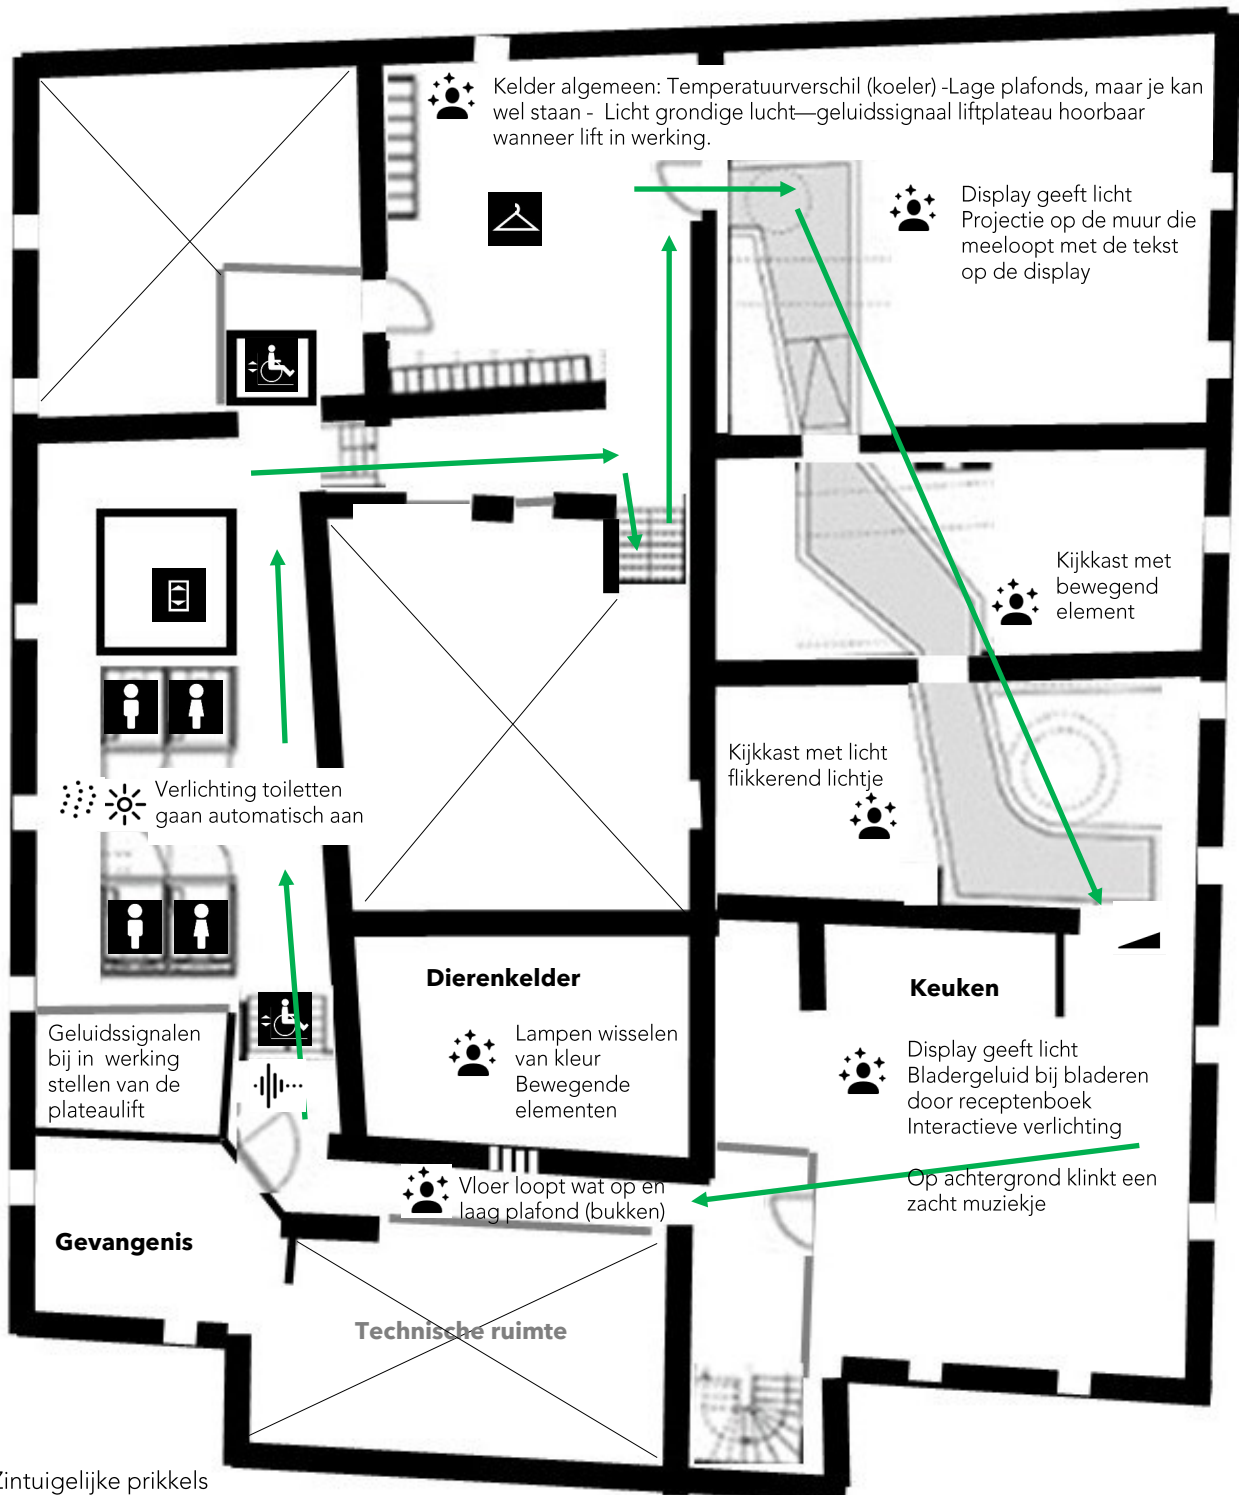

Begane grond

Zintuigelijke prikkels

Drempel

Fel licht

Sterke geur

De klimaatinstallatie is in het hele kasteel (behalve de toren) zacht te horen.

Prikkelpictogrammen:
St. Onbeperkt genieten i.s.m. Jaap Knevel

Kelder

Rolstoeltoegankelijk

 Zintuigelijke prikkels

 Hard geluid

 Helling

 Fel licht

 Sterke geur

 museumroute

 Toiletten

 Liften

 Garderobe

1e verdieping

Rolstoeltoegankelijk

-  Ruimte
-  Zintuiglijke prikkels
-  Helling
-  Fel licht
-  Sterke geur

 museumroute

-    Toiletten
-  Lift
-  Koffie/thee

Prikkelplattegrond

2e verdieping (ingang naar toren)

Niet rolstoeltoegankelijk