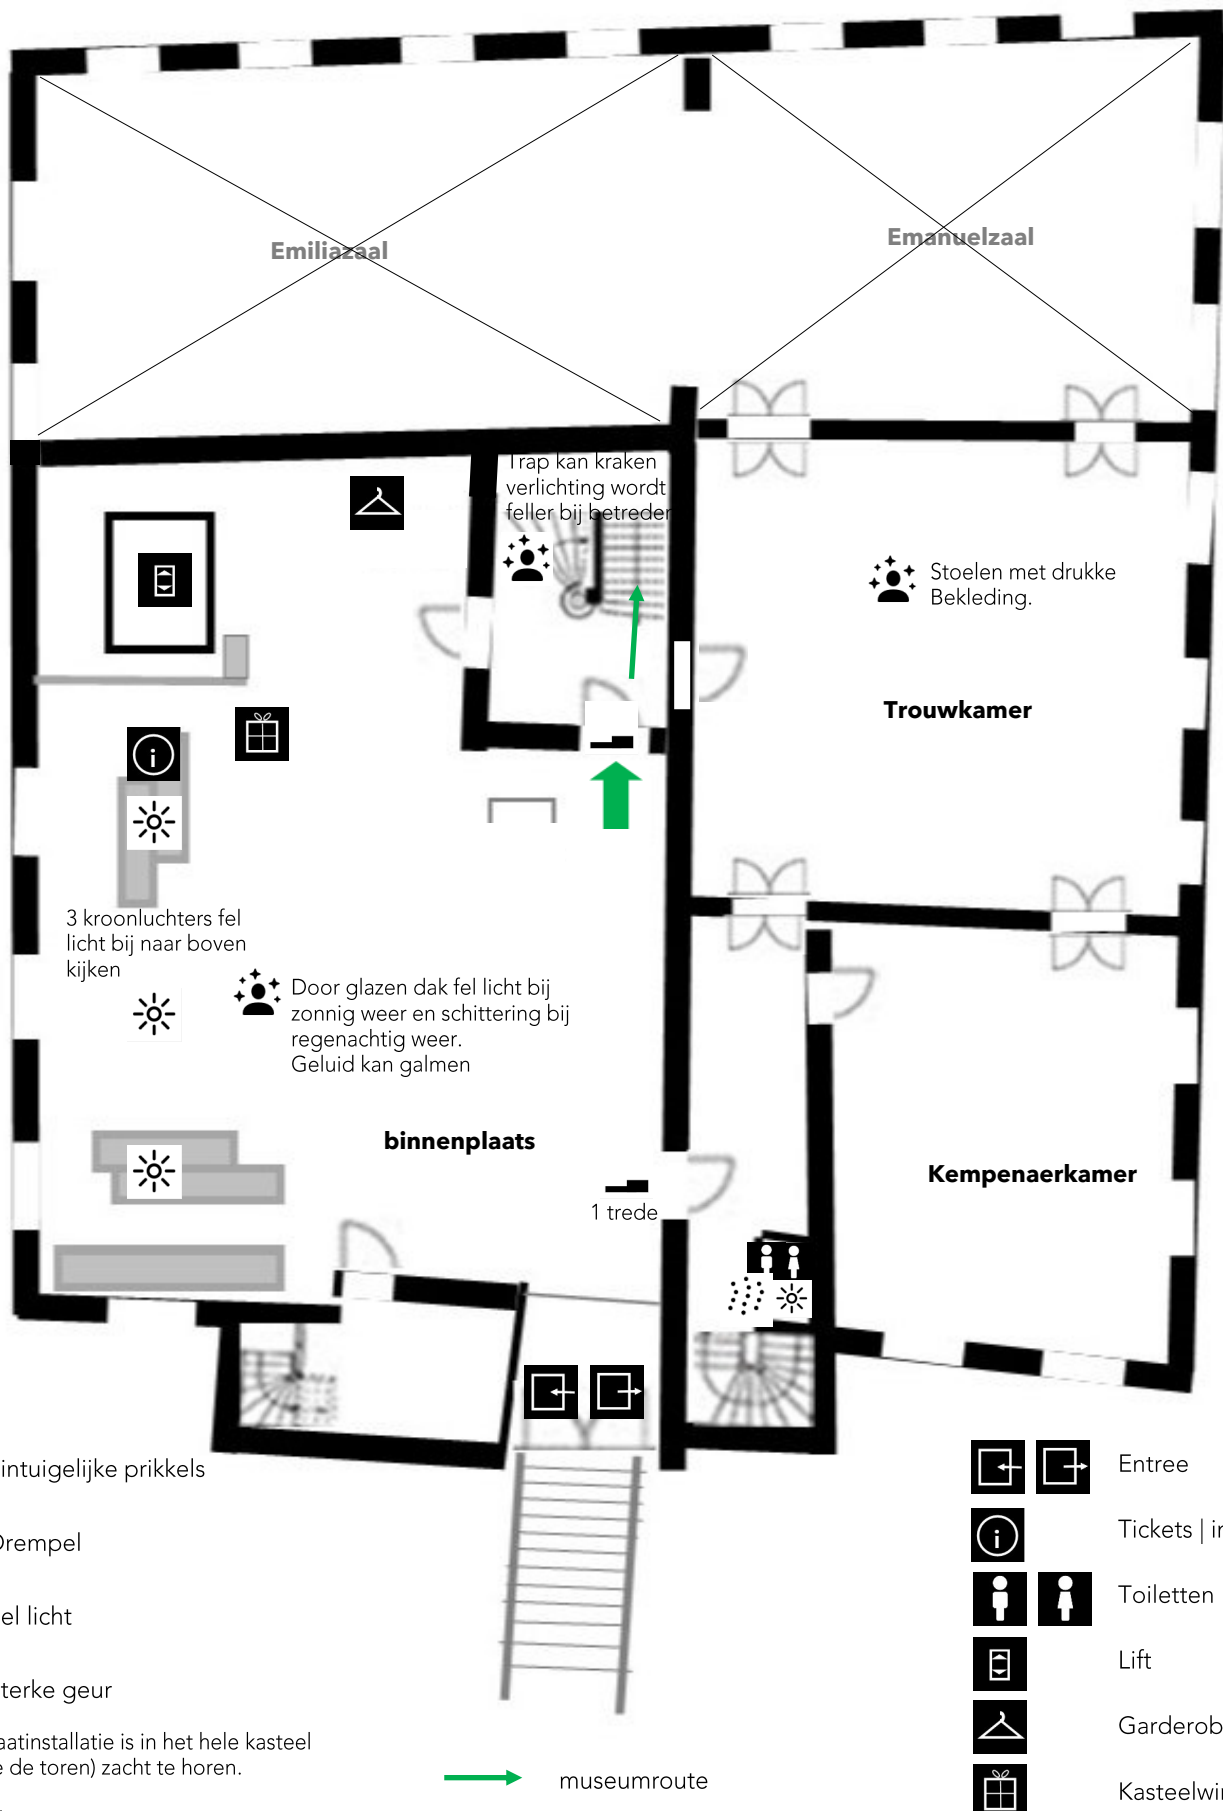

Begane grond

Zintuigelijke prikkels

Drempel

Fel licht

Sterke geur

De klimaatinstallatie is in het hele kasteel (behalve de toren) zacht te horen.

Prikkelpictogrammen:
St. Onbeperkt genieten i.s.m. Jaap Knevel

Kelder

Rolstoeltoegankelijk

 Zintuigelijke prikkels

 Hard geluid

 Helling

 Fel licht

 Sterke geur

 museumroute

 Toiletten

 Liften

 Garderobe

1e verdieping

Rolstoeltoegankelijk

-  Ruimte
-  Zintuiglijke prikkels
-  Helling
-  Fel licht
-  Sterke geur

 museumroute

-    Toiletten
-  Lift
-  Koffie/thee

Prikkelplattegrond

2e verdieping (ingang naar toren)

Niet rolstoeltoegankelijk